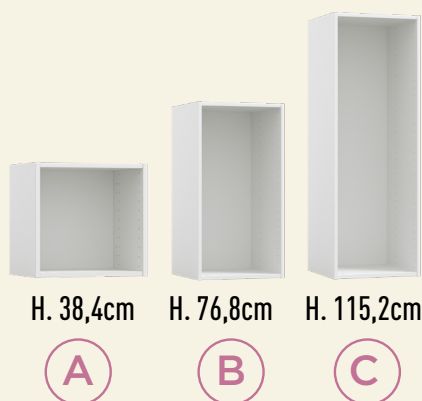

NOS CONSEILS POUR CRÉER LA SOLUTION DE RANGEMENT PLÉIADE ADAPTÉE À VOTRE ESPACE

1. CHOISISSEZ LES CAISSONS EN FONCTION DE VOTRE ESPACE DISPONIBLE :

4 profondeurs

3 largeurs

5 hauteurs

AJUSTABLES :
PIEDS RÉGLABLES POUR AJUSTER EN HAUTEUR EN CAS DE SOL IRRÉGULIER