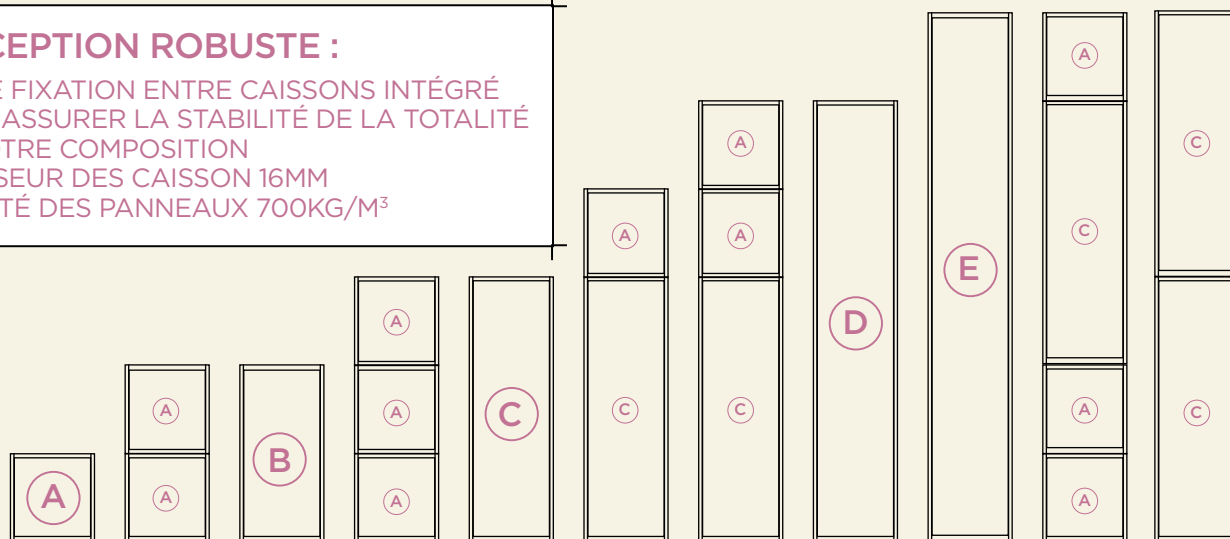

CONCEPTION ROBUSTE :

- KIT DE FIXATION ENTRE CAISSONS INTÉGRÉ POUR ASSURER LA STABILITÉ DE LA TOTALITÉ DE VOTRE COMPOSITION
- ÉPAISSEUR DES CAISSON 16MM
- DENSITÉ DES PANNEAUX 700KG/M³