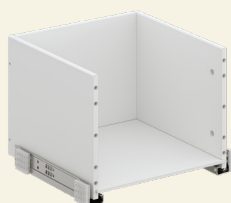

3. CHOISISSEZ VOS ÉLÉMENTS COMPLÉMENTAIRES :

A - LES TABLETTES

Selon le nombre que vous souhaitez, en fonction de la largeur et de la couleur du caisson

- 3 décors
- 3 largeurs
- vendues par lot de 2 tablettes

- 3 largeurs
- 2 hauteurs

façade de tiroir interne sans poignée

façade de tiroir externe avec ou sans poignée prise en main intégrée

C - LES PORTES

Portes battantes

- pour un accès total au rangement
- 6 hauteurs
- 14 décors + décor miroir ou décor gris
- Disponible en L.40, L.60 cm. Compatible avec les caissons de L.40, L.60 et L.80 cm
- Avec ou sans poignées*