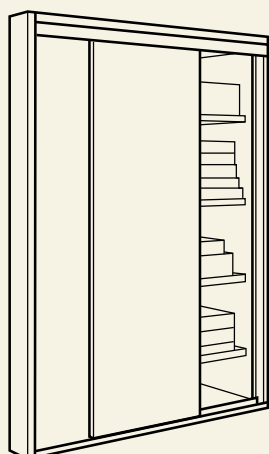

3. CHOISISSEZ VOS ÉLÉMENTS COMPLÉMENTAIRES :

A - LES TABLETTES

Selon le nombre que vous souhaitez, en fonction de la largeur et de la couleur du caisson

- 3 décors
- 3 largeurs
- vendues par lot de 2 tablettes

B - LES TIROIRS

La structure et la façade des tiroirs sont vendues séparément.

La structure est commune à toutes les installations.

La façade associée dépend de l'équipement en portes ou pas

Structure de tiroir commune blanche

- 3 largeurs
- 2 hauteurs

façade de tiroir interne sans poignée

façade de tiroir externe avec ou sans poignée prise en main intégrée

C - LES PORTES

Portes battantes

- pour un accès total au rangement
- 6 hauteurs
- 14 décors + décor miroir ou décor gris
- Disponible en L.40, L.60 cm. Compatible avec les caissons de L.40, L.60 et L.80 cm
- Avec ou sans poignées*

* La poignée prise en main est disponible uniquement en décor blanc

Portes coulissantes

- pour un encombrement minimal
- Hauteur 230,4 cm uniquement
- 3 décors + décor miroir ou décor gris
- Pour armoire de L.120 et 160 cm
- 2 vantaux minimum
- Avec ou sans poignées