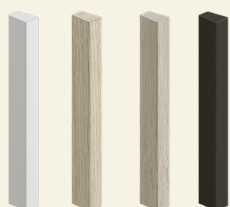

D - ACCESSOIRES ET POIGNÉES

une gamme complète pour équiper et personnaliser votre rangement Pléiade :

penderie escamotable