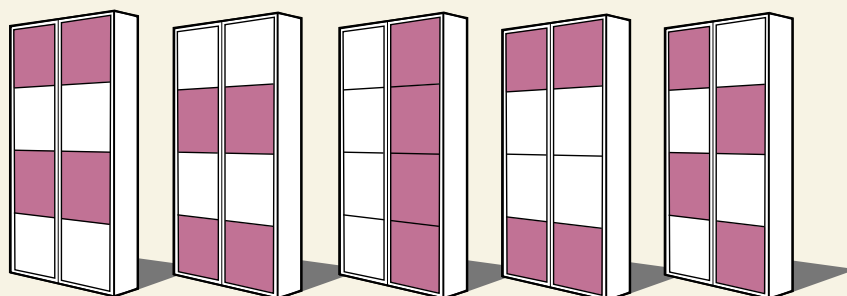

PORTES COULISSANTES

Prévoir 2 portes minimum pour une largeur totale de 120cm (2 caissons de 60cm) ou 160cm (2 caissons de 80cm) ainsi que le jeu de rail et système coulissant correspondant.

Largeurs	H.230,4 cm					Largeurs	Rails haut et bas + profil noir	Système coulissant
	Blanc	Chêne clair	Chêne Vintage	Miroir	Gris			
60 cm	62.90 €	62.90 €	62.90 €	137.90 €	62.90 €	120 cm	99.90 €	84,90 €
80 cm	82.90 €	82.90 €	82.90 €	159.90 €	82.90 €	160 cm	109.90 €	84,90 €

Pour aller au bout de la personnalisation : vous avez aussi la possibilité de mixer les décors de votre porte battante ou mixer et associer les décors des portes coulissantes. Voir avec un vendeur en magasin pour toutes les personnalisations possibles.