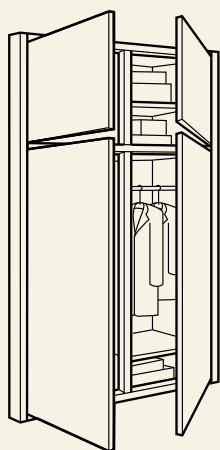

3. CHOISISSEZ VOS ÉLÉMENTS COMPLÉMENTAIRES :

A - LES TABLETTES

Selon le nombre que vous souhaitez, en fonction de la largeur et de la couleur du caisson

- 3 décors
- 3 largeurs
- vendues par lot de 2 tablettes

B - LES TIROIRS

La structure et la façade des tiroirs sont vendues séparément.

La structure est commune à toutes les installations.

La façade associée dépend de l'équipement en portes ou pas

Structure de tiroir commune blanche

- 3 largeurs
- 2 hauteurs

façade de tiroir interne sans poignée

façade de tiroir externe avec ou sans poignée prise en main intégrée

C - LES PORTES

Portes battantes

- pour un accès total au rangement
- 6 hauteurs
- 14 décors + décor miroir ou décor gris
- Disponible en L.40, L.60 cm. Compatible avec les caissons de L.40, L.60 et L.80 cm
- Avec ou sans poignées*

* La poignée prise en main est disponible uniquement en décor blanc

Portes coulissantes

- pour un encombrement minimal
- Hauteur 230,4 cm uniquement
- 3 décors + décor miroir ou décor gris
- Pour armoire de L.120 et 160 cm
- 2 vantaux minimum
- Avec ou sans poignées