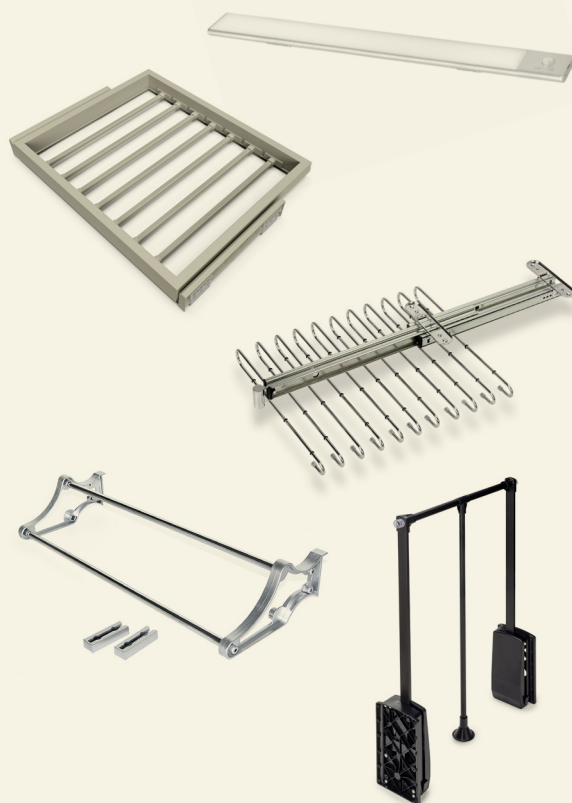

ACCESSOIRES

Utilisez les accessoires Pléiade pour un aménagement aux petits soins. Penderies escamotables, portes pantalons, portes chaussures ou éclairage LED : tout a été pensé pour vous fournir les accessoires qu'il vous faut et avoir ainsi un aménagement pratique et fonctionnel.

Plan de bureau blanc l.150xp.60 cm	58,90 €
Barre de penderie noire l.200 cm	26,90 €
Barre de penderie noire l.900 cm	12,90 €
Barre de penderie noire l.60 cm	14,90 €
Barre de penderie noire l.80 cm	16,90 €
Barre de penderie chrome l.58 cm	13,00 €
Barre de penderie chrome l.130cm	23,56 €
Barre de penderie chrome l.200 CM	26,96 €
Penderie escamotable inox fixation laterale l.905-60 cm	59,90 €
Penderie escamotable noire fixation laterale l.905-60 cm	59,90 €
Penderie escamotable inox fixation laterale l.60-80 cm	59,90 €
Penderie escamotable noire fixation.latérale l.60-80 cm	59,90 €
Porte pantalon noir l.60xp.55 cm	99,99 €
Porte pantalon noir l.80xp.55 cm	99,10 €
Porte pantalon beige l.60xp.55 cm	99,10 €
Porte pantalon beige l.80xp.55 cm	99,10 €
Porte pantalon faible profondeur	49,90 €
Kit led rechargeable l.900 cm	39,90 €
Kit led rechargeable détecteur de mouvement	29,90 €

COMPLÉMENTS

Si votre logement présente des murs irréguliers, une configuration très particulière, vous pouvez vous rapprocher de votre conseiller expert qui saura vous conseiller : la gamme Pléiade permet aussi d'ajouter des joues, des fileurs, des tablettes recoupables...

Fileur Blanc H.260xl.10 cm	79,90 €
Fileur Chêne Clair H.260xl.10 cm	89,90 €
Fileur Chêne Halifax H.260xl.10 cm	89,90 €
Kit De Fixation Mur Pour Caisson Blanc	7,90 €
Kit De Fixation Caissons Chêne Clair	7,90 €
Barre raidisseur pour caisson Pléiade L.40 cm	3 €
Barre raidisseur pour caisson Pléiade L.60 cm	4 €
Barre raidisseur pour caisson Pléiade L.80 cm	5 €
Fileur Terra, Olive et Ivoire H.230,1xL.15 cm	54,90 €
Fileur autre finition H.230,1xL.15 cm	69,90 €
Tablette recoupable Blanche L.180xP.55 cm	54,90 €
Tablette recoupable Chêne Clair L.180xP.55 cm	55,90 €
Tablette recoupable Chêne Halifax L.180xP.55 cm	58,90 €

Une éco-participation mobilier est incluse dans le prix de chaque élément d'ameublement selon les conditions fixées par la réglementation.