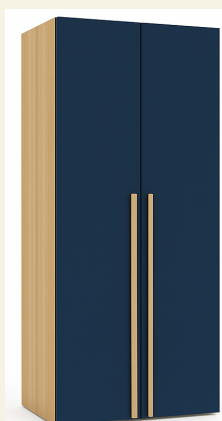

Façade de tiroir externe H.18,9 cm - Poignées aux choix

Largeurs	Terra	Olive	Ivoire	Noir mat	Indigo mat	Vert mat	Tabac mat	Camel mat	Eucalyptus mat	Fjord mat	Travertin
40 cm	16.00 €	16.00 €	16.00 €	23.90 €	23.90 €	23.90 €	23.90 €	23.90 €	23.90 €	23.90 €	23.90 €
60 cm	17.90 €	17.90 €	17.90 €	26.90 €	26.90 €	26.90 €	26.90 €	26.90 €	26.90 €	26.90 €	26.90 €
80 cm	20.01 €	20.01 €	20.01 €	29.90 €	29.90 €	29.90 €	29.90 €	29.90 €	29.90 €	29.90 €	29.90 €

Façade de tiroir externe H.38,1 cm - Poignées aux choix

Largeurs	Terra	Olive	Ivoire	Noir mat	Indigo mat	Vert mat	Tabac mat	Camel mat	Eucalyptus mat	Fjord mat	Travertin
40 cm	19.01 €	19.01 €	19.01 €	25.90 €	25.90 €	25.90 €	25.90 €	25.90 €	25.90 €	25.90 €	25.90 €
60 cm	20.90 €	20.90 €	20.90 €	30.90 €	30.90 €	30.90 €	30.90 €	30.90 €	30.90 €	30.90 €	30.90 €
80 cm	22.90 €	22.90 €	22.90 €	35.90 €	35.90 €	35.90 €	35.90 €	35.90 €	35.90 €	35.90 €	35.90 €

POIGNÉES

Les poignées ne sont compatibles qu'avec les portes battantes et les façades de tiroirs externes

Poignées Pléiade

	Blanc	Chêne clair	Chêne Vintage	Noir	Poignée porte miroir
18 cm	7.90 €	7.90 €	7.90 €	7.90 €	8.50 €
36 cm	14.90 €	14.90 €	14.90 €	14.90 €	-
115 cm*	20.90 €	20.86 €	20.90 €	20.90 €	-

Une éco-participation mobilier est incluse dans le prix de chaque élément d'ameublement selon les conditions fixées par la réglementation.