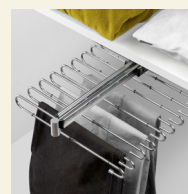

porte-pantalons