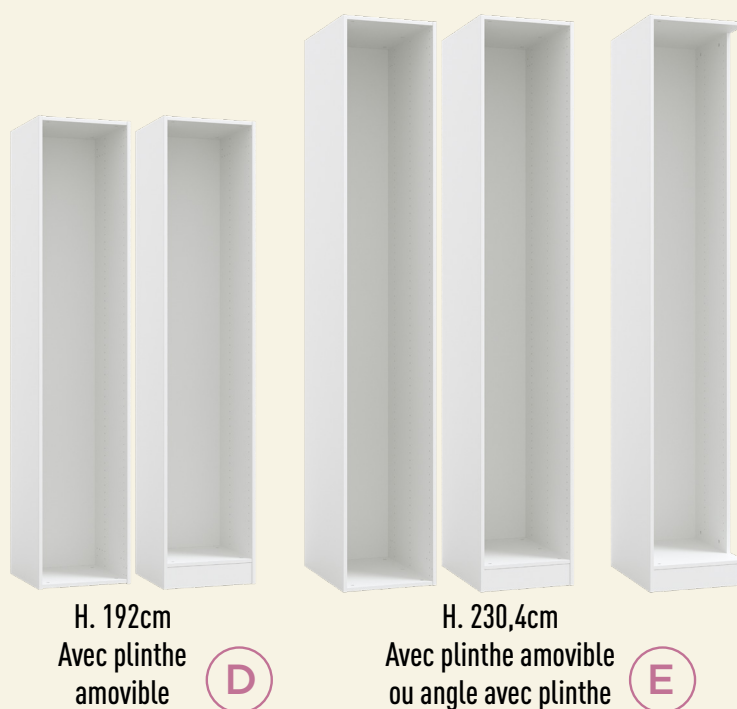

**CAISSONS EN 3 LARGEURS,
5 HAUTEURS ET 4 PROFONDEURS**

LARGE ACCESSOIRISATION

**POIGNÉES INTÉGRÉES OU AU CHOIX
À POIGNÉES TENDANCES**

**PANNEAUX AGGLOMÉRÉS
ISSUS DE PANNEAUX 100%
RECYCLABLES**

 **LAPEYRE**

NOS CONSEILS POUR CRÉER LA SOLUTION DE RANGEMENT PLÉIADE ADAPTÉE À VOTRE ESPACE

1. CHOISISSEZ LES CAISSONS EN FONCTION DE VOTRE ESPACE DISPONIBLE :

4 profondeurs

3 largeurs

5 hauteurs

AJUSTABLES :
PIEDS RÉGLABLES POUR AJUSTER EN HAUTEUR EN CAS DE SOL IRRÉGULIER

et combinez-les entre eux :

CONCEPTION ROBUSTE :

- KIT DE FIXATION ENTRE CAISSONS INTÉGRÉ POUR ASSURER LA STABILITÉ DE LA TOTALITÉ DE VOTRE COMPOSITION
- ÉPAISSEUR DES CAISSON 16MM
- DENSITÉ DES PANNEAUX 700KG/M³

3. CHOISISSEZ VOS ÉLÉMENTS COMPLÉMENTAIRES :

A - LES TABLETTES

Selon le nombre que vous souhaitez, en fonction de la largeur et de la couleur du caisson

- 3 décors
- 3 largeurs
- vendues par lot de 2 tablettes